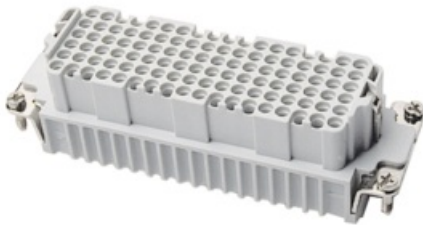

Walther Werke - 750108

PROCON INTERIEUR FEMELLE DD

| | |
|-------------------|-----------------------------|
| Code de l'article | 750108 |
| GTIN | 4015609149827 |
| ETIM | EC000438 - Bloc de contacts |
| Marque | Walther Werke |
| Poids brut (kg) | 0.064 |
| Poids net (kg) | 0.064 |

| | |
|--|-----------------------------|
| Degré de pollution | 3 |
| Diamètre du contact à fiche (mm) | |
| Finition des contacts | Jack |
| Finition du raccordement électrique | Raccordement par sertissage |
| Hauteur (mm) | 36.5 |
| Insert de contact sans contact | yes |
| Largeur (mm) | 111 |
| Matériau de l'insert de connecteur | Thermoplastique |
| Matériau de l'insert de contact | Autre |
| Matériau du contact | Autres alliages de cuivre |
| Matériau du revêtement de contact | Argent |
| Nombre de contacts de commande | 0 |
| Nombre de contacts de puissance | 0 |
| Nombre de pôles | 108 |
| Nombre minimal de cycles d'insertion | 500 |
| Profondeur (mm) | 34 |
| Section de conducteur connectable monofilaire (maximum) (mm ²) | |